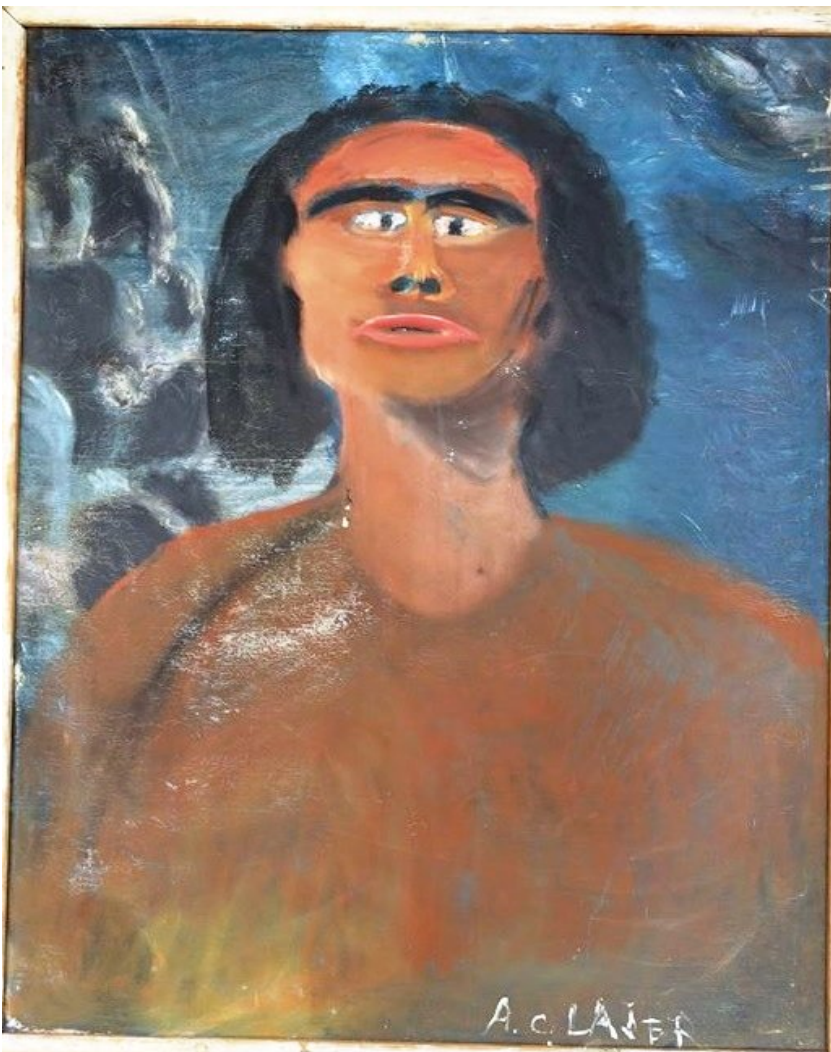

Snekastere i Thorning
69x52 cm

Mand i centrum
foran hus, dyr
og bål
71x100 cm

Ragnarok
75x 111 cm

Slugten i
Aarestrup 9.
april 1940
74x115 cm

Mennesker i
sne
50x46 cm

Hammer
Bakker
68 x 115 cm

Kronprinsesse
Margrethe og
Shahan af
Persien
55x65 cm

Bange i
tordenevej
79x77cm

Den som kaster
den første sten
74x78 cm

Mette Marie
Laier med barn
48x55 cm

Min moder
46 x 25 cm

Atlant-pagten
71x122 cm

Kain
99x75 cm

Skulpturgruppen
i Hjallerup, sne
47x58

Fattig og rig
78x71 cm

Katalog over Anton Lainers malerier og skulpturer i Skagen Kunsthø

Stemmeværket
Aarestrup
98x74 cm

En hjord-dreng
72x29 cm

Getsemenes
have
98 x 68 cm

De 4 Evangelister 68x 105 cm

Portræt af J.F. Willumsen 50x50 cm