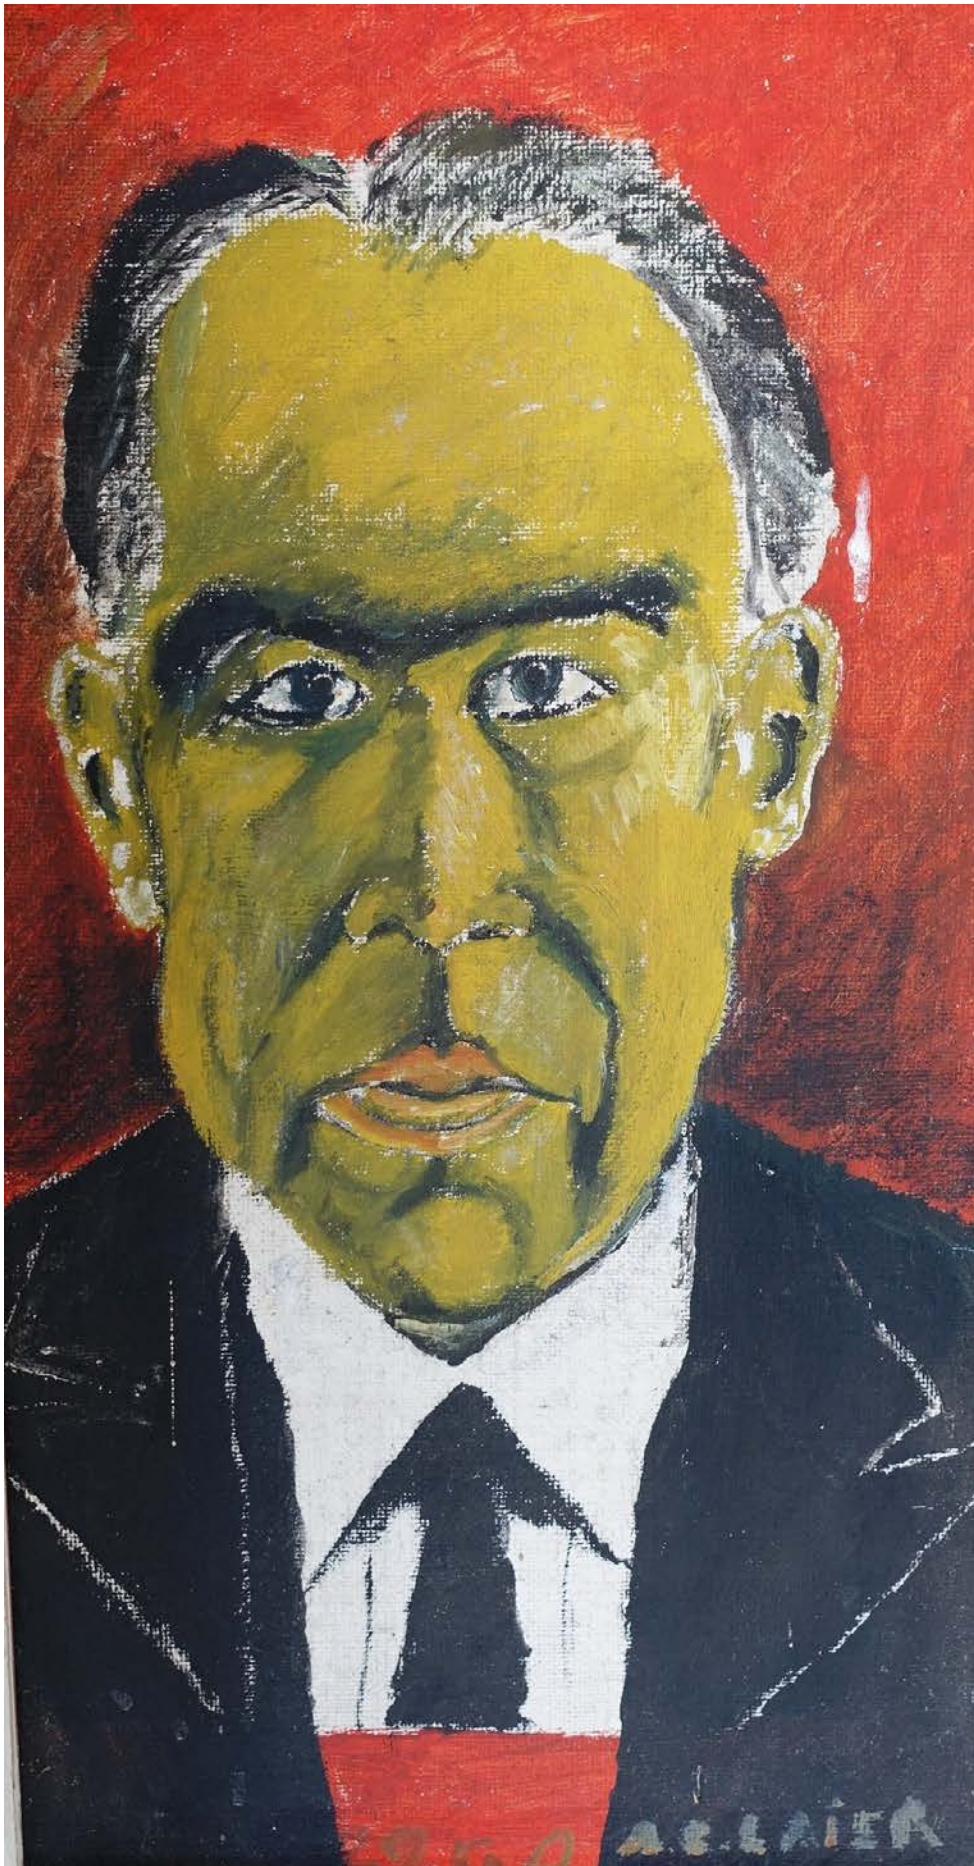

Katalog

Anton Laier

Maleri og skulpturer

Skagen Kunsthal 2019

Katalog over Anton Laiers malerier og skulpturer i Skagen Kunsthal

Skagen Kunsthal viser 61 værker af Anton Laier, både malerier og skulpturer, som en del af Sommerudstillingen 2019.

Katalog over Anton Laiers malerier og skulpturer i Skagen Kunsthø

Niels Bohr 54x32 cm

Maleri

Katalog over Anton Laiers malerier og skulpturer i Skagen Kunsthø

2 figurer og lysestage
(Sadat) 42x49 cm

Kirke med krucifiks
55x51 cm