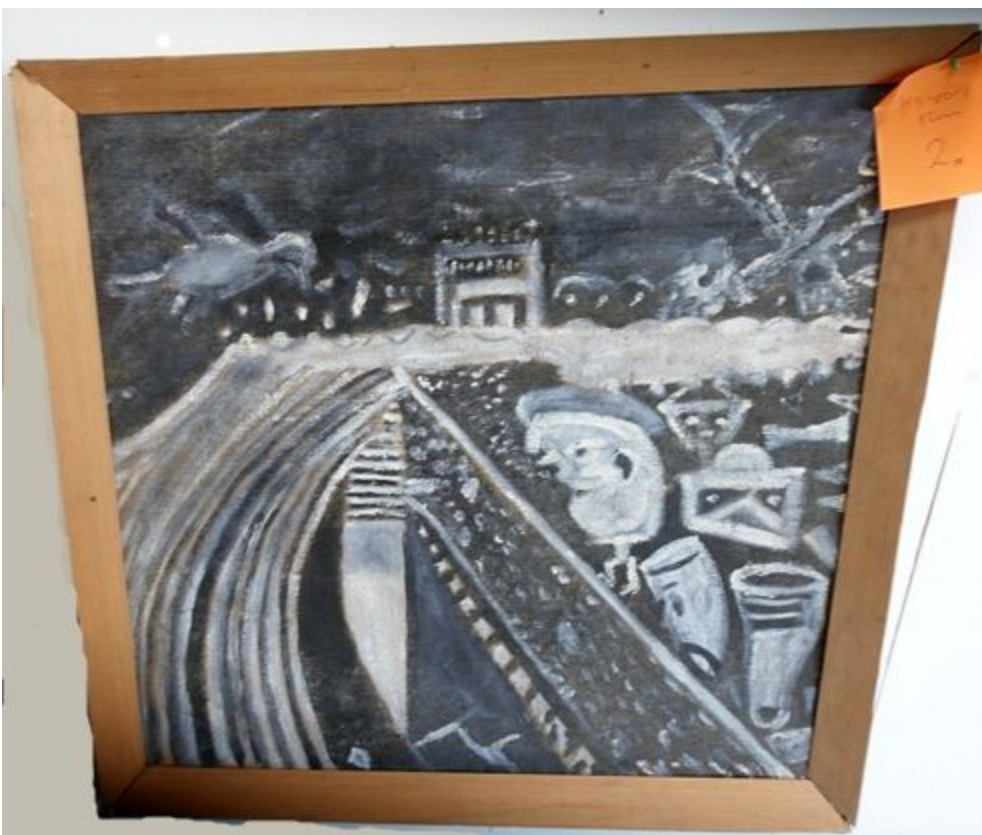

Mørkt billede i sort
og hvidt 51x53 cm