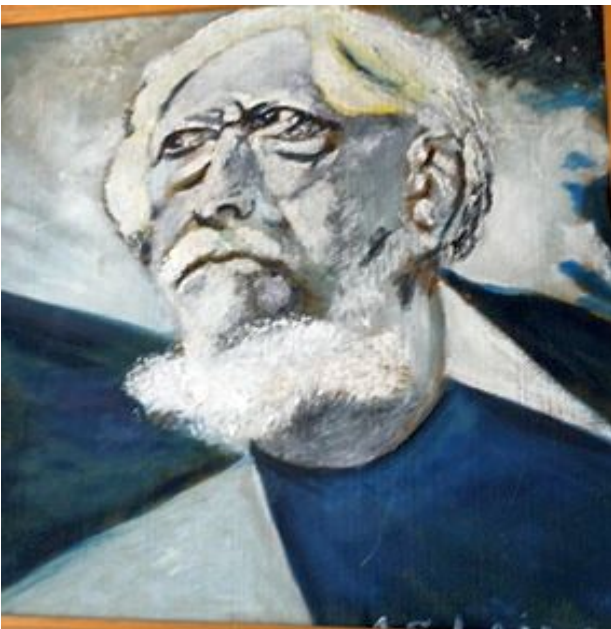

Katalog over Anton Lainers malerier og skulpturer i Skagen Kunsthø

Stemmeværket
Aarestrup
98x74 cm

En hjord-dreng
72x29 cm

Getsemenes
have
98 x 68 cm

De 4 Evangelister 68x 105 cm

Portræt af J.F. Willumsen 50x50 cm