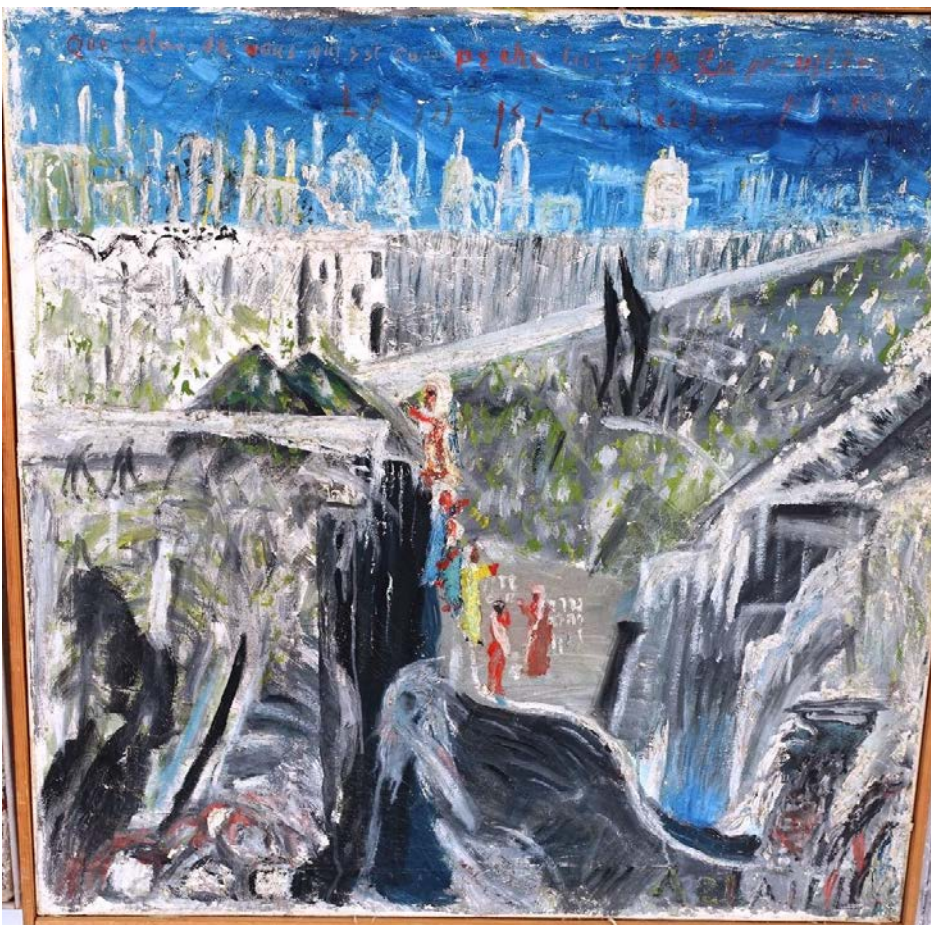

Den som kaster
den første sten
74x78 cm