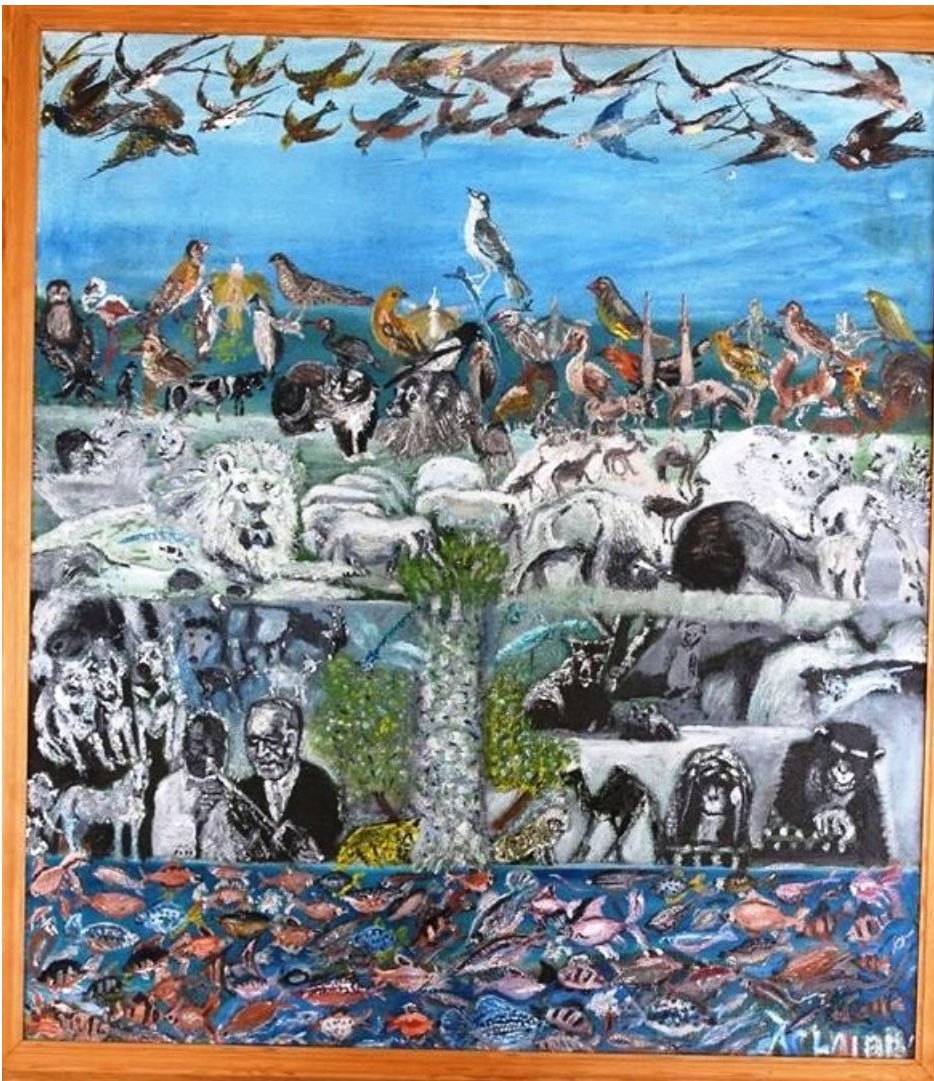

Landskab, Munkemarken,
Thorning, Blichers graner
48x51 cm

En vrimmel der vrimler 111x100 cm